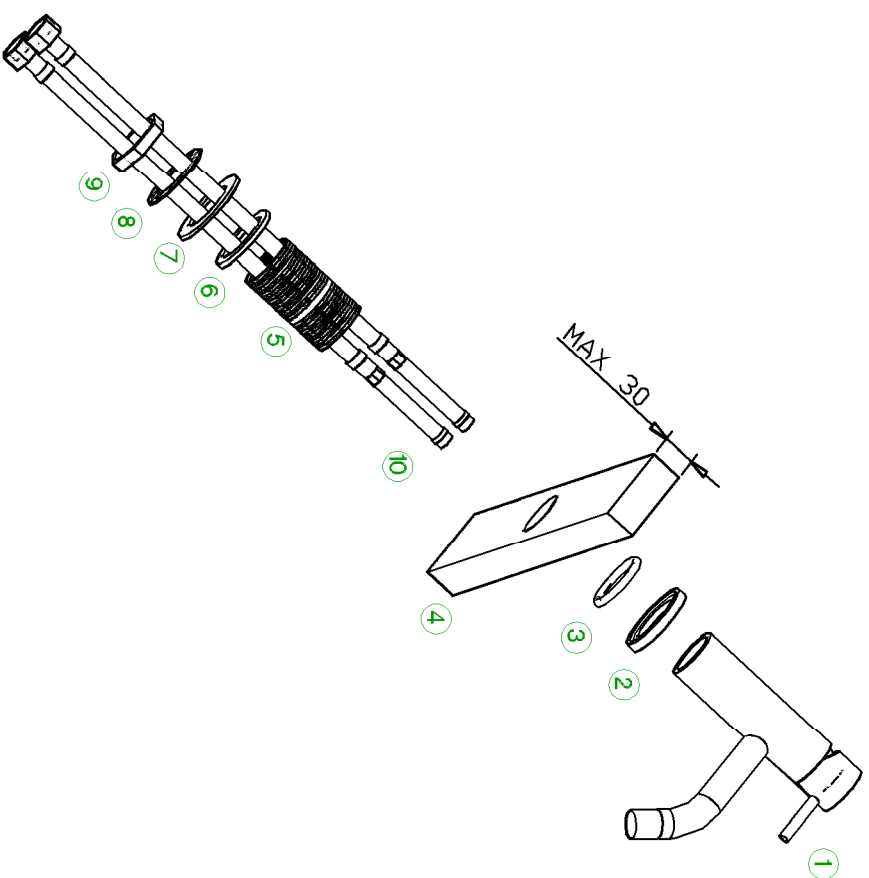

## ISTRUZIONI DI MONTAGGIO FITTING INSTRUCTIONS

VERSO

Art. VER9388S

1	MISCELATORE LAVABO - BASIN MIXER - MITIGEUR LAVABO - WASCHTSCHMISCHER - MONOMANDO DE LAVABO
2	BASETTA - BASE RING - ROSAGE - DISTANZRING - FLORON
3	OR - O-RING - JOINT - DICHTUNG - JUNTA
4	LAVABO - WASHBASIN - MITIGEUR - WASCTSCH - LAVABO
5	GAMBO FILETTATO 32x8 - THREAD SHANK - FILETTED STEM - SCHNEIDET EIN GEWINDE STEEL - CONNEXION ATORNILLADA
6	GUARNIZIONE DI SPUGNA - O-RING - JOINT D'EPONGE- DICHTUNG - JUNTA
7	GUARNIZIONE DI GOMMA - RUB O-RING - DICHTUNG AUS GUMMI - JOINT DU CAOUTCHOUC - JUNTA DE GOMMA
8	FLANGIA INOX - INOX FLANGE - FLASQUE INOX - FLANSCH INOX - ARANDELA INOX
9	DADO DI FISSAGGIO - LOOK NUT - MOUTREZ DE REPARER - WURFEL VON BEFESTIGUNG - TUERCA SUECCION
10	FLESSIBILE 10x1-1/2F - FLEXIBLE HOSES 10x1-1/2F - FLEXIBLE 10x1-1/2F - MESSINGBRAUSCHLAUCH 10x1-1/2F - LATIGULLO 10x1-1/2F